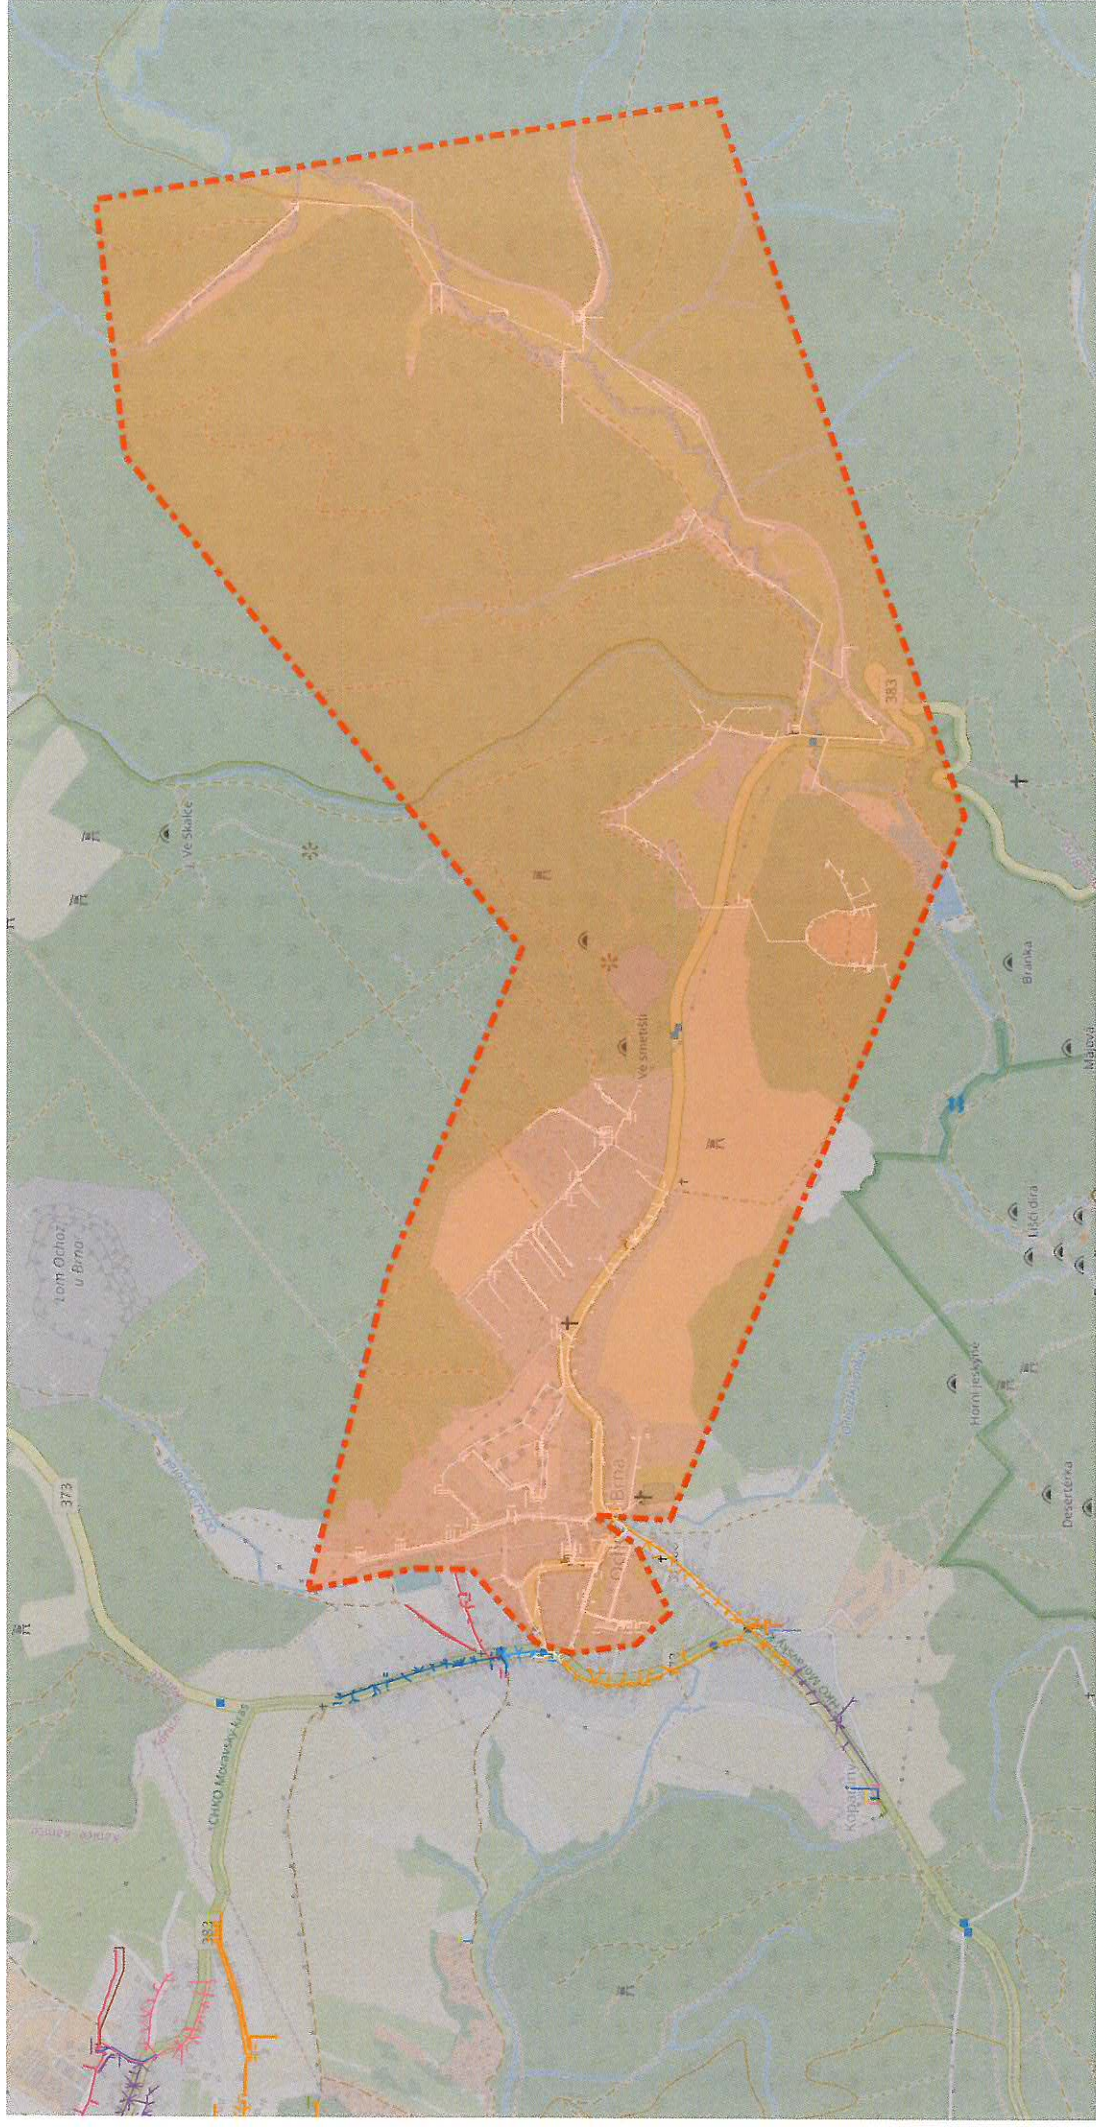

Polygonem vyznačena oblast vypnutí.

Dne 4. 9. 2020 od 7:30 do 16:30

Detail vypnutých odběrných míst v obci Ochoz u Brna
viz. příloha: OCHOZ U BRNA - DETAIL OBCE